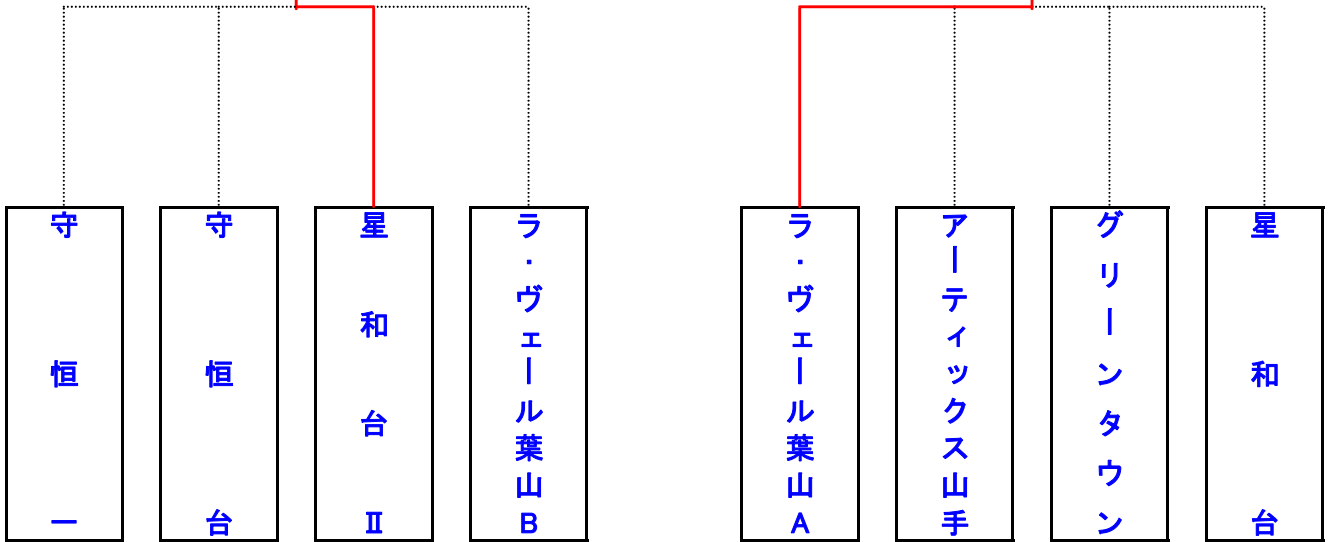

第 8 回

守恒校区婦人ソフトバレー大会

平成 30 年 5 月 20 日

守恒校区 社会福祉協議会 主催
 守恒校区 自治連合会

優	勝	
星和台 II		
準	優	勝
ラ・ヴェール葉山 A		

Aコート		
15	星和台 II	2
9		
17		

Bコート		
1	ラ・ヴェール葉山 A	15
		16

審判

審判

守恒台 星和台 II 守恒一	15	守恒一	2	×	OP	0	守恒台	12	一試合	15	ラ・ヴェール葉山A	2	×	0	アーティックス山手	3	星和台
	15							11	二試合	15					9		
	15	星和台 II	2	×	0	ラ・ヴェール葉山B	4	10	三試合	15	グリーンタウン	2	×	0	星和台	11	7
	8								15	四試合	3	星和台	0	×	2	ラ・ヴェール葉山A	15
	16	ラ・ヴェール葉山B	0	×	2	守恒一	15	17		5							
	9							15		2	アーティックス山手	2	×	1	グリーンタウン	15	6
	4	守恒台	OP	×	2	星和台 II	15	15		15							7

Aコート (入口側)

Bコート (奥側)