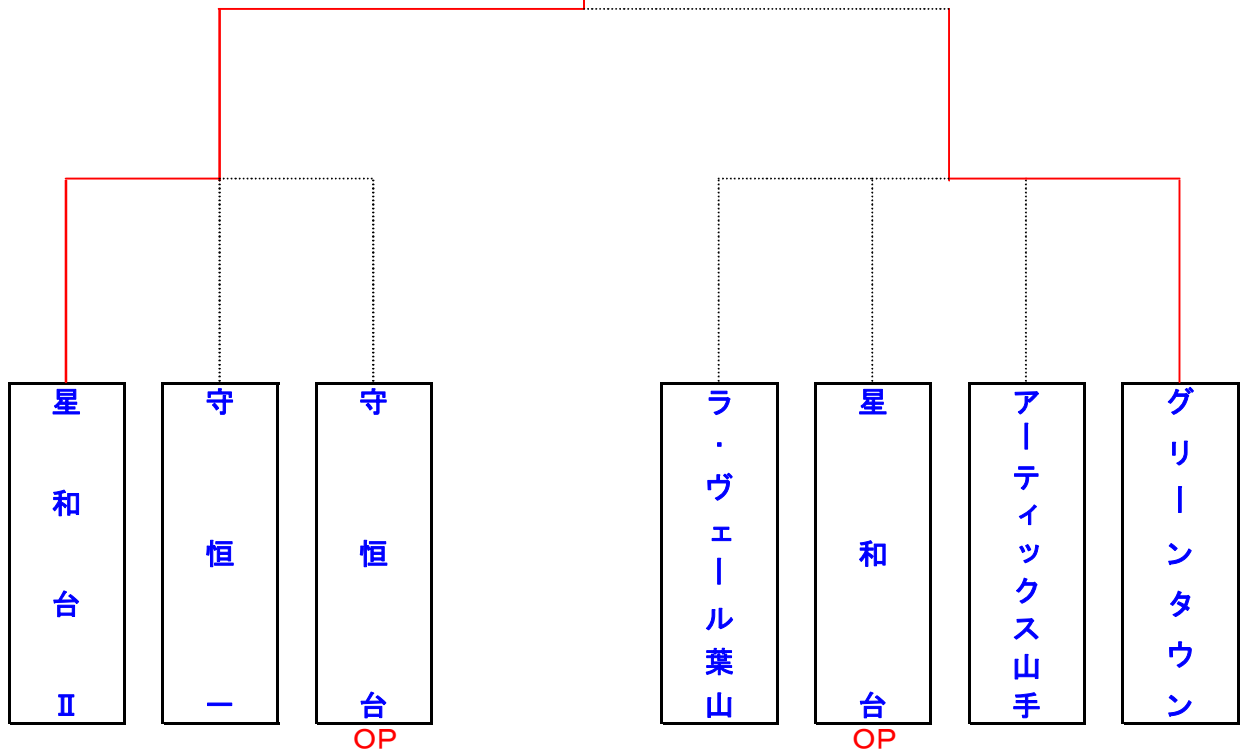

第 72 回

守恒校区婦人レクバレー大会

平成 29 年 10 月 15 日

守恒校区 社会福祉協議会 主催
 守恒校区 自治連合会

優		勝	
星	和	台	Ⅱ
準		優	
グ		リ	
ー		ン	
タ		ウ	
ン			

Aコート			
15	星	和	台
15	Ⅱ	2	

Bコート			
0	グ	リ	ン
	タ	ウ	ン
			10
			8

審判	15	17	15	15	13	15	13	15	15	17	15	15	8	15	10	6	19	15	15	8	10	5	12	15	17	12	5	15	15	審判
守恒台	星和台Ⅱ	2	×	1	守恒一	一試合	15	ラ・ヴェール葉山	2	×	0	OP	星和台	5	グリーンタウン	星和台														
守恒一	OP	守恒台	1	×	2	星和台Ⅱ	10	アーティックス山手	0	×	2	グリーンタウン	15	星和台																
星和台Ⅱ	守恒一	2	×	0	OP	守恒台	4	グリーンタウン	2	×	0	ラ・ヴェール葉山	17	星和台																
							10	OP	星和台	1	×	2	アーティックス山手	5	ラ・ヴェール葉山															
														15	ラ・ヴェール葉山															

Aコート (入口側)

Bコート (奥側)