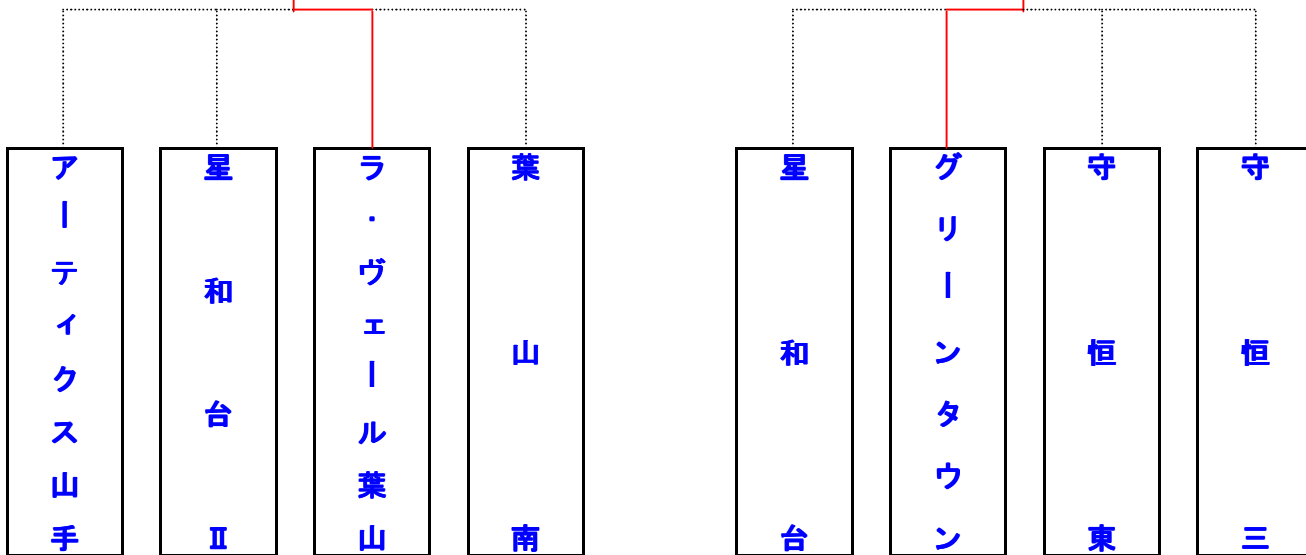

第 75 回

守恒校区壮年ソフトボール大会

平成 27 年 10 月 18 日

守恒校区 社会福祉協議会 主催
 守恒校区 自治連合会

優	勝
グ リ ー ン タ ウ ン	
準	優
ラ ・ ヴ ェ ー ル 葉 山	

Aブロック	
ラ・ヴェール葉山	5

Bブロック	
18	グリーンタウン

一 試 合	アーティクス山手	25	×	2	星和台 II	審判 葉山南 星和台 II ラ・ヴェール葉山 アーティクス山手
	ラ・ヴェール葉山	21	×	2	葉山南	
	葉山南	10	×	11	アーティクス山手	
	星和台 II	5	×	14	ラ・ヴェール葉山	
二 試 合	ラ・ヴェール葉山	21	×	2	葉山南	審判 葉山南 星和台 II ラ・ヴェール葉山 アーティクス山手
	葉山南	10	×	11	アーティクス山手	
	星和台 II	5	×	14	ラ・ヴェール葉山	
	アーティクス山手	25	×	2	星和台 II	

一 試 合	星和台	8	×	10	グリーンタウン	審判 守恒三 グリーンタウン 守恒東 星和台
	守恒東	5	×	8	守恒三	
	守恒三	11	×	10	星和台	
	グリーンタウン	7	×	0	守恒東	
二 試 合	星和台	8	×	10	グリーンタウン	審判 守恒三 グリーンタウン 守恒東 星和台
	守恒東	5	×	8	守恒三	
	守恒三	11	×	10	星和台	
	グリーンタウン	7	×	0	守恒東	

Aブロック (中学校正門側)

Bブロック (中学校バックネット側)